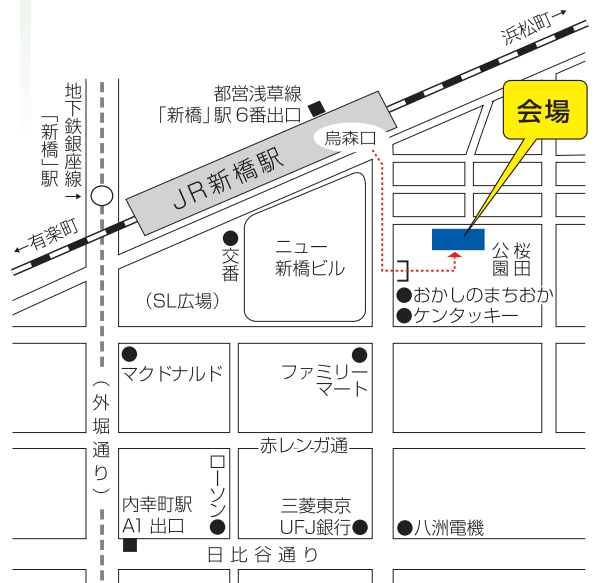

体 験 教 室

和の文化と精神の書道

線の芸術の書道

あなたの書が芸術になります。
精神統一の時間を楽しみませんか！
多くの方のご参加をお待ちしております。

●講師：
金田 翠夢
毎日書道展会員

●日時：2020年
12月5日(土)
13時30分～16時00分

●会場：
港区立生涯学習センター
3階・304号室
港区新橋3-16-3 (JR新橋駅烏森口から徒歩3分)
Tel: 03-3431-1606

●定員：20名
●参加費：500円

新型コロナウイルス
感染拡大防止のためお願いしています。

- ①マスク着用
- ②入室時の手の除菌消毒
- ③入室時の検温

●お申込み・お問い合わせ先

港ユネスコ協会 〒105-0004 東京都港区新橋3-16-3
Eメール：info@minatounesco.jp
Tel：03-3434-2300 Fax：03-3434-2233
(火～金曜/10時00分～17時00分の間にお願い致します)

書道

●日本の文化にふれてみませんか！

内容

- 書道の歴史を説明
- 書初め体験
- 色紙に清書

- ◆JR/山手線・京浜東北線「新橋」駅下車 烏森口から徒歩3分
- ◆地下鉄/都営三田線「内幸町」駅下車 A1出口から徒歩6分
- ◆地下鉄/都営浅草線「新橋」駅下車 6番出口から徒歩4分