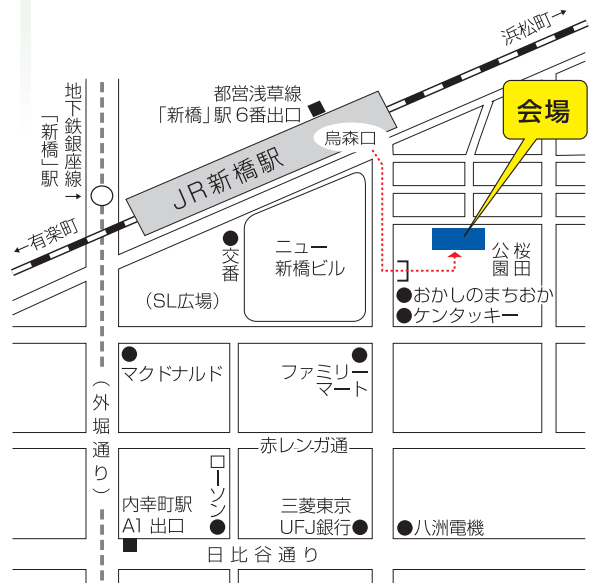

体 験 教 室

和の文化と精神の書道
線の芸術の書道

●講師：
金田 翠夢
毎日書道展会員

あなたの書が芸術になります。
精神統一の時間を楽しみませんか！
多くの方のご参加をお待ちしております。

●日時：2018年
12月8日(土)
13時30分～16時00分

●会場：
港区立生涯学習センター
3階・304号室
港区新橋3-16-3 (JR新橋駅烏森口から徒歩3分)
Tel: 03-3431-1606

●定員：20名
●参加費：500円

●お申込みお問い合わせ先

港ユネスコ協会 〒105-0004 東京都港区新橋3-16-3
Eメール：info@minatounesco.jp
Tel：03-3434-2300 Fax：03-3434-2233
(火～金曜/10時30分～17時の間にお願い致します)

書道

●日本の文化にふれてみませんか！

内容

- 書道の歴史を説明
- 書初め体験
- 色紙に清書

- ◆JR/山手線・京浜東北線「新橋」駅下車 烏森口から徒歩3分
- ◆地下鉄/都営三田線「内幸町」駅下車 A1出口から徒歩6分
- ◆地下鉄/都営浅草線「新橋」駅下車 6番出口から徒歩4分