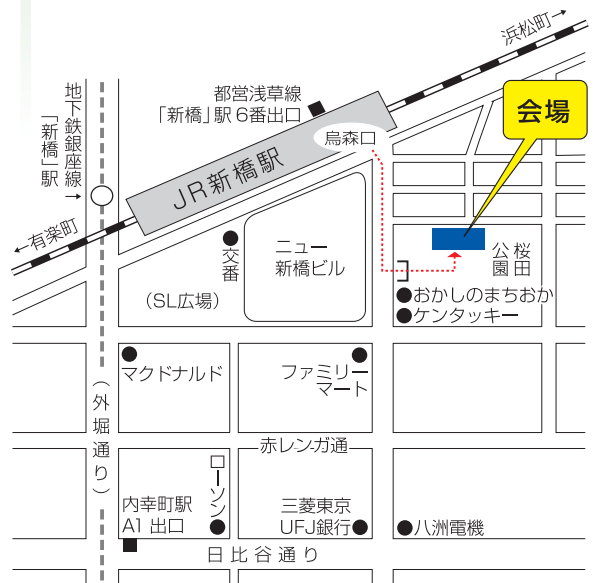

体 験 教 室

和の文化と精神の書道
線の芸術の書道

●講師：
金田 翠夢
毎日書道展会員

あなたの書が芸術になります。
精神統一の時間を楽しみませんか！
多くの方のご参加をお待ちしております。

●日時：2017年
12月2日(土)
13時30分～16時00分

●会場：
港区立生涯学習センター
3階・304号室
港区新橋3-16-3 (JR新橋駅烏森口から徒歩3分)
Tel: 03-3431-1606

●定員：20名
●参加費：500円

●お申込みお問い合わせ先

港ユネスコ協会 〒105-0004 東京都港区新橋3-16-3
Eメール：info@minatounesco.jp
Tel：03-3434-2300 Fax：03-3434-2233
(火～金曜/10時30分～17時の間にお願い致します)

書道

●日本の文化にふれてみませんか！

内容

- 書道の歴史を説明
- 書初め体験
- 色紙に清書

- ◆JR/山手線・京浜東北線「新橋」駅下車 烏森口から徒歩3分
- ◆地下鉄/都営三田線「内幸町」駅下車 A1出口から徒歩6分
- ◆地下鉄/都営浅草線「新橋」駅下車 6番出口から徒歩4分